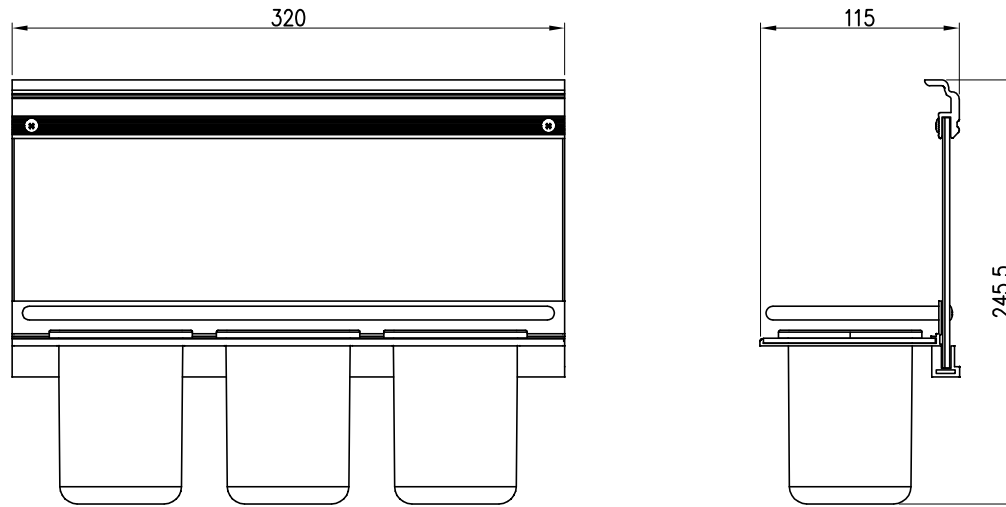

The use or communication of the contents there of are forbidden without express authority.(당사의 사전 허락없이 무단 전제 및 복사를 금함)

NO	REVISION RECORD	DATE	CHK.	APPR.

TOLERANCE(mm)
(KS B 0412에 준함)

6 이하	±0.05
6 ~ 30	±0.1
30 ~ 120	±0.15
120 ~ 315	±0.2
300 ~ 1000	±0.3
1000 ~ 2000	±0.5

FINISH	MATERIAL	UNIT	mm	NO.	DESCRIPTION	DWG. NO	QTY	REMARK
도금 : 실버/화이트	알루미늄 / 아크릴	APP.	2018.11.20	S,H,KIM	DWG. NO.	-		V1.0
도장 :	-	DWG.	2018.11.20	S,H,OH	PART NAME	수저통		
QTY	Hardware			1/1	ASS'Y NAME	ACC B Type		
1 EA/SET				A3	MODEL NO.	CF-ACCC-001