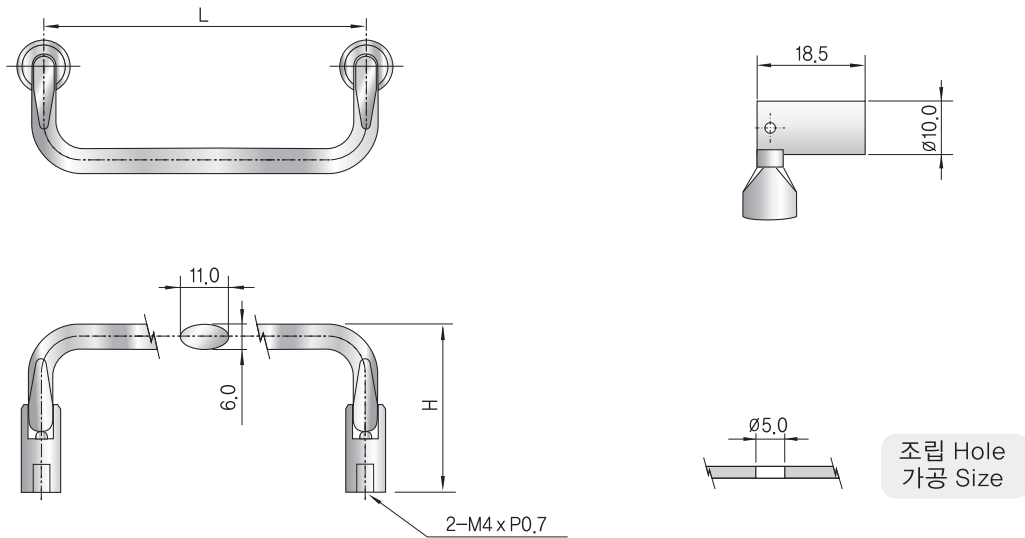

- 접이식으로 높이가 낮음
- 재 질: 핸들 = 황동 / 핀 = 스테인레스
- 표면처리: 무광, 니켈도금
- Low profile collapsible type
- Material : Handle = BsBM / Pin = Stainless Steel
- Finish : Chrome plated Non-Glossy, Nickel

### 6.0 x 11.0 Oval Handle

### Part Numbers

FHOAS - F - H - L

<b>F</b> = Finish Code	01 = Nickel    02 = Chrome    03 = Non-Glossy Chrome    06 = Non-Glossy Nickel
<b>H</b> = Height Code	35 = 35mm
<b>L</b> = Length Code	60 = 60mm