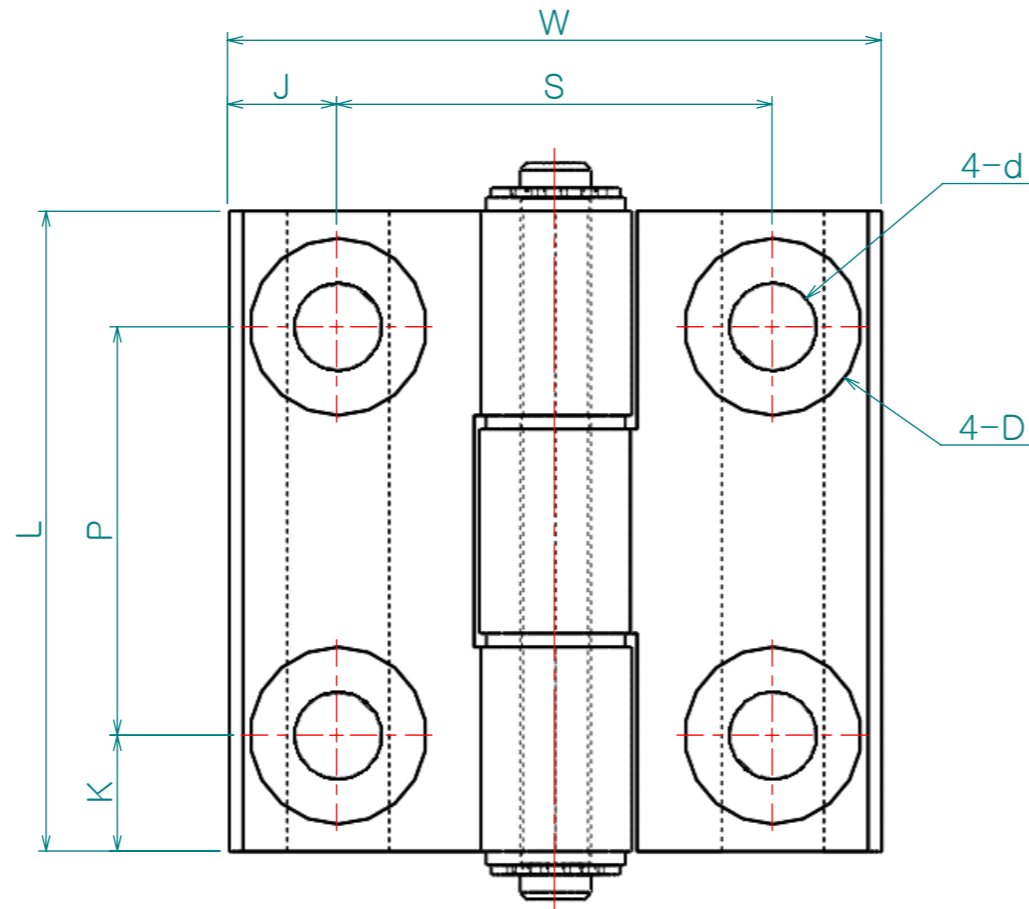

Re. No.	DESCRIPTION	DATE	DS.	CH.	AP.
△					
△					
△					

프로파일 홈에 끼울수있는 돌기가 있어 부착시 비틀림이 없으며 탈부착이 용이함.

제품명	L	W	K	P	J	S	d	D	E	A	R
CH-HHPSDT1	47	36	11	25	7.5	21	5.5	11	5	5.5	5
CH-HHPSDT2		48	8.5	30	8	32	6.5	13	5.5	7.5	5.5
CH-HHPSDT3	63	62	13	37	10	42				9.5	

※ 표면처리 - 백색 알루마이트
 ※ 프로파일 전용 HINGE 입니다.

Dimension (mm)	Precision	Material	Dwg. No.	QTY
0.5~3	±0.05	A6063S	Part Name. **	Weight
3~6		Finish		-
6~30	±0.1	알루마이트 처리	Ass'y Name **	Scale
30~120	±0.15	Revision	-	1.8:1
120~315	±0.2	Sheet Size	A3	Model No. CH-HHPSDT
315~1000	±0.3	Date	2017-08-02	
1000~2000	±0.5	Checked by	Approved by	Hardware
KS B 0412에 준함				