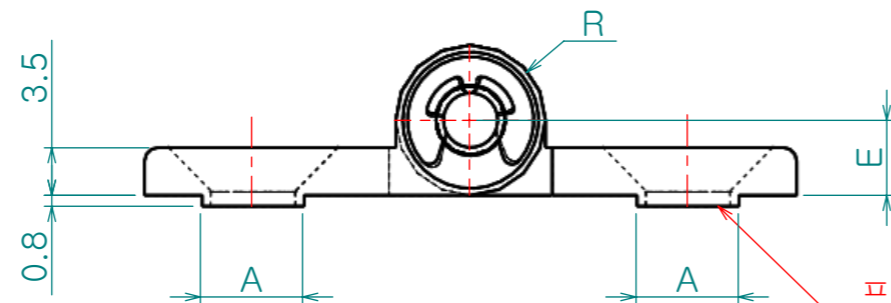

Re. No.	DESCRIPTION	DATE	DS.	CH.	AP.
△					
△					
△					

프로파일 홈에 끼울수있는 돌기가 있어 부착시 비틀림이 없으며 탈부착이 용이함.

제품명	L	W	K	P	J	S	d	D	E	A	R
CH-HHPSDT1	47	36	11	25	7.5	21	5.5	11	5	5.5	5
CH-HHPSDT2		48	8.5	30	8	32	6.5	13	5.5	7.5	5.5
CH-HHPSDT3	63	62	13	37	10	42				9.5	

※ 표면처리 - 백색 알루마이트
 ※ 프로파일 전용 HINGE 입니다.

Dimension (mm)	Precision	Material	Dwg. No.	QTY
0.5~3	±0.05	A6063S	Part Name. **	Weight
3~6		Finish		-
6~30	±0.1	알루마이트 처리	Ass'y Name **	Scale
30~120	±0.15	Revision	-	1.8:1
120~315	±0.2	Sheet Size	A3	Model No. CH-HHPSDT
315~1000	±0.3	Date	2017-08-02	
1000~2000	±0.5	Checked by	Approved by	Hardware
KS B 0412에 준함				