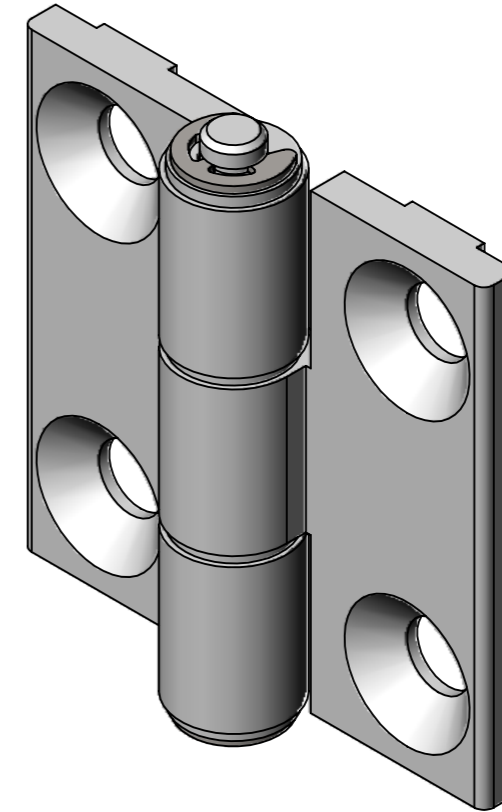

Re. No.	DESCRIPTION	DATE	DS.	CH.	AP.
△					
△					
△					

프로파일 홈에 끼울수있는 돌기가 있어 부착시 비틀림이 없으며 탈부착이 용이함.

제품명	L	W	K	P	J	S	d	D	E	A	R
CH-HHPSDT1	47	36	11	25	7.5	21	5.5	11	5	5.5	5
CH-HHPSDT2		48	8.5	30	8	32	6.5	13	5.5	7.5	5.5
CH-HHPSDT3	63	62	13	37	10	42				9.5	

※ 표면처리 - 백색 알루마이트
 ※ 프로파일 전용 HINGE 입니다.

Dimension (mm)	Precision	Material	Dwg. No.	QTY
0.5~3	±0.05	A6063S	Part Name. **	Weight
3~6		Finish		-
6~30	±0.1	알루마이트 처리	Ass'y Name **	Scale
30~120	±0.15	Revision	-	1.8:1
120~315	±0.2	Sheet Size	A3	Model No. CH-HHPSDT
315~1000	±0.3	Date	2017-08-02	
1000~2000	±0.5	Checked by	Approved by	Hardware
KS B 0412에 준함				